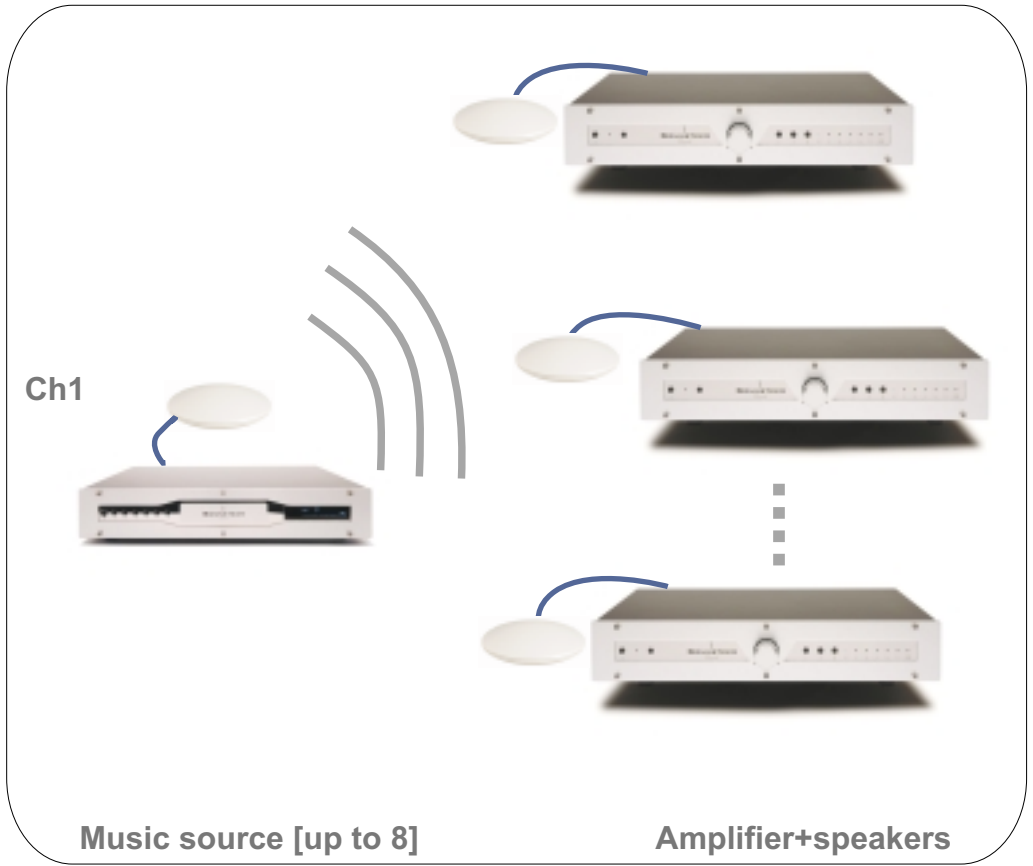

Facil otra vez!

Enchufe un transmisor Bardone a la salida audio de su ordenador, un receptor Bardone a su amplificador (o altavoz activo) en su cocina y seleccione simplemente un canal de emisión y recepción diferente al del sistema principal.

Recuerde que puede elegir hasta ocho canales en estéreo. Esto permite la transmisión simultánea de ocho fuentes de música.

Escenario Cuatro

Imagine que tiene un iPod o cualquier MP3 player . Simplemente enchufe el transmisor BardOne a la salida audio o de auriculares de su player y presione al play para transmitir a su receptor BardOne enchufado a su sistema Hi-Fi como en el escenario Uno.

Así puede también transmitir su música grabada por toda la casa como en el escenario Trés.

De verdad - podría ser mas facil?

Bardone

Wireless high end quality Digital audio.

Features

- Digital wireless transmission for high end sound quality
- Up to 8 zones of stereo CD quality sound.
- Suitable for multi room installations.
- Discrete cream coloured paintable housing.
- Transmit Range 20-40 metres (L.O.S.)*
- Multiple receivers.
- 9 to 12V DC power operated.
- Phono RCA connectors for input and output.
- Operating Frequency of ISM band 2.4-2.4835GHz
- Avoids reception errors by employing forward error correction
- Omni directional Embedded antenna

www.sonneteer.co.uk/bard.html

©Copyright FTM Marketing Limited 2003,2004
*Line Of sight.

Music source [up to 8]

Amplifier+speakers

Play music from your computer, radio or cd player and transmit in high quality digital to every room in your home.